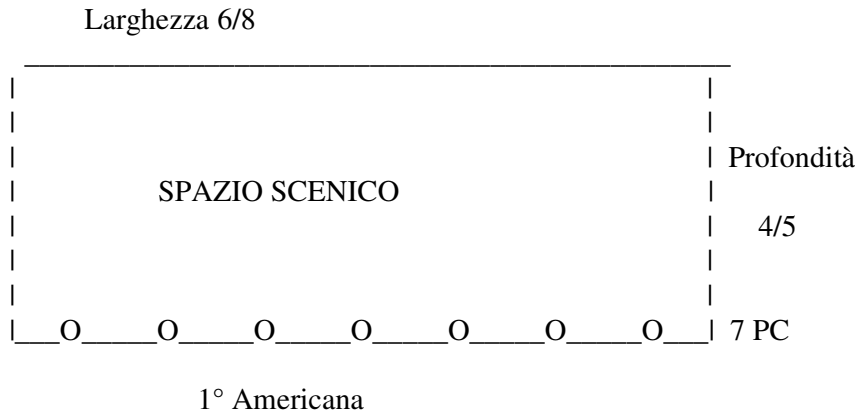

**Caratteristiche tecniche :**

Spettacolo	<b><u>IL MELO GENTILE</u></b>
Autore	Dino Arru
Registrazione SIAE	849376A
Atti	unico
Durata	50 minuti
Animazione	marionette scolpite in legno e animate a vista
Fascia d'età	da 3 a 8 anni - famiglie
Esigenze tecniche:	Teatro o spazio protetto oscurato Minimo Mt. 6 x 4 – Ideale Mt. 8 x 5 Altezza Mt. 2.60 Carico elettrico kw 3 – 2 prese da 220 volt Fari su 1° americana – 7 PC da 1000 Dimmer e consolle luci Fonica: Lettore CD + casse acustiche.

Furgone IVECO DAILY Lungh. mt. 6, Alt. mt. 2.70 Largh. mt. 2.10